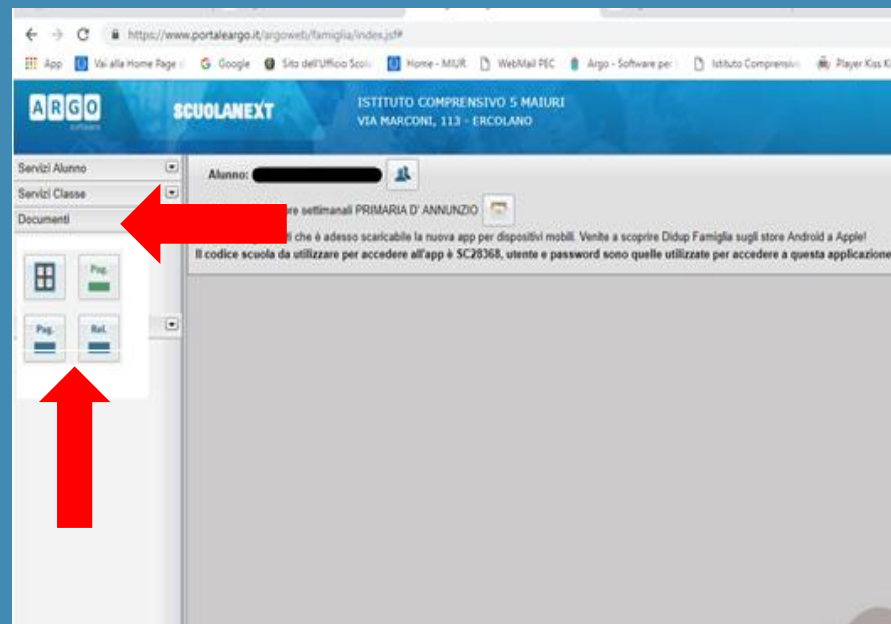

SCARICARE E SALVARE I DOCUMENTI DI VALUTAZIONE

Ottenuta la registrazione o per chi ha già le credenziali procedere all'accesso

Nella sezione Documenti si trovano le pagelle da scaricare sul proprio pc o tablet

The image shows the login page for Scuolanext. On the left, there is a logo with a stylized 'X' and the text 'SCUOLANEXT'. Below it, the school name 'ISTITUTO COMPRESIVO 5 MAIURI VIA MARCONI, 113 - ERCOLANO' is displayed. A link for help is provided: 'HA BISOGNO DI AIUTO? Entra nel Portale Famiglia'. A note at the bottom suggests clearing the browser cache if login fails. The main part of the page is a blue box titled 'Area riservata alle famiglie'. It contains a welcome message, a 'Codice Scuola' field with the value 'sc28368', and 'Utente' and 'Password' fields. A 'Password dimenticata?' link and 'Guida' and 'Entra' buttons are at the bottom. Red arrows point to the 'Codice Scuola', 'Utente', 'Password', and 'Entra' fields.